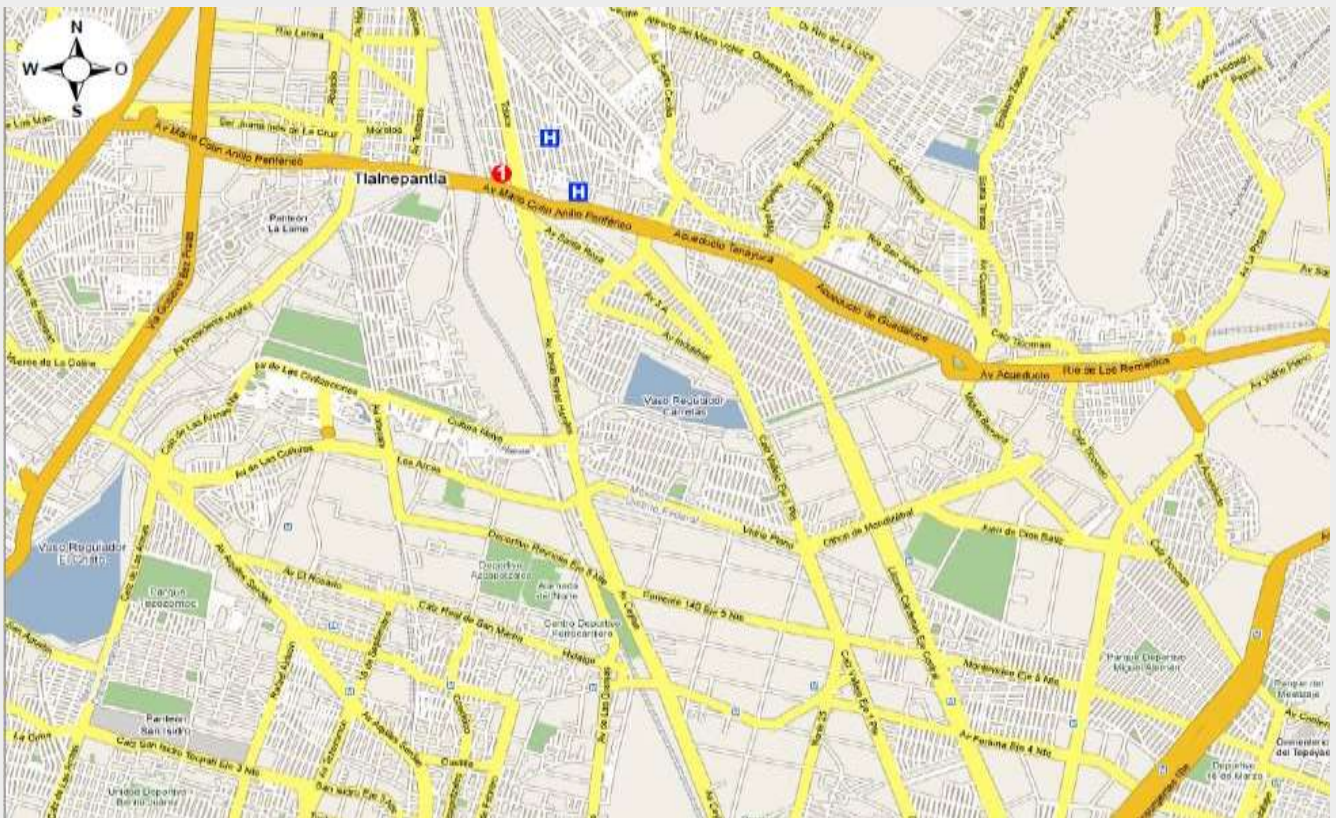

# UBICACIÓN FRONIUS MÉXICO / VALLE DE MÉXICO

## Instrucciones para llegar:

Desde Querétaro: Siga la desviación a Vallejo, tome la lateral en la esquina del HSBC de Colima y Jesús Reyes Heróles. Continúe en dirección al centro de Tlalnepantla. En la acera derecha a 50m del cruce con Mario Colín encontrará nuestras oficinas.

Desde Naucalpan: Vía Gustavo Baz, vuelta a la derecha en el cruce con Mario Colín. Vuelta a la derecha después de pasar la estación Tlalnepantla del tren suburbano para tomar Av. Ceylán en dirección Azcapotzalco. Tomar el primer retorno, subir el puente sobre Mario Colín. Dar vuelta a la izquierda en el primer semáforo y seguir por la lateral aproximadamente 750m. Nuestras oficinas se encuentran sobre la acera derecha.

Desde Zona Centro: Tomar el Eje Central Lázaro Cárdenas en dirección a Querétaro hasta su continuación con Acueducto Tenayuca, Pasar por debajo del puente Reyes Heróles y seguir por la cuchilla paralela a Mario Colín, Dar vuelta a la derecha en la esquina con Zacatecas seguir 120m y dar vuelta a la derecha en Chilpancingo, girar a la derecha nuevamente en Reyes Heróles, seguir aproximadamente 200 m y hallará nuestras instalaciones en la acera derecha.